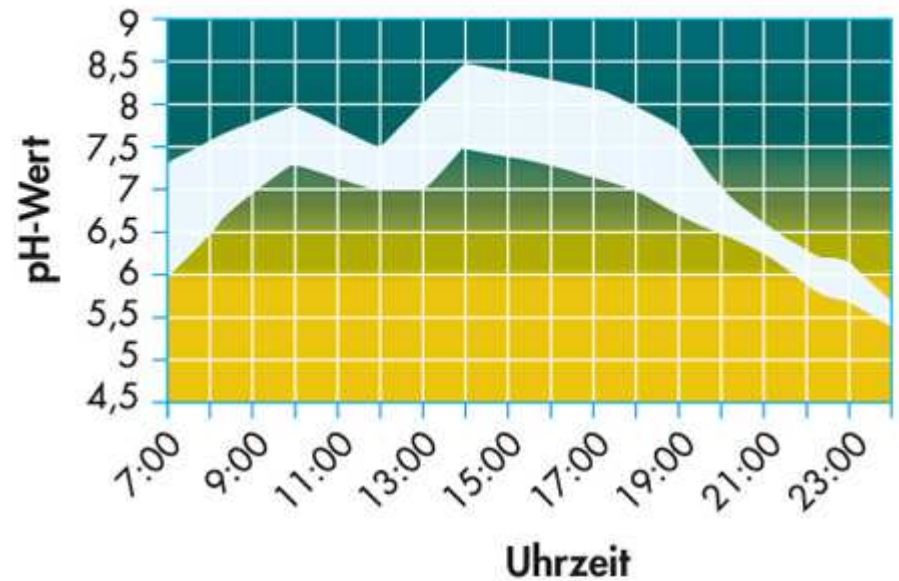

Säure-Basen-Haushalt

Messprotokoll für das pH-Tagesprofil

Ideales Tagesprofil des Urin-pH-Wertes

Ideales Tagesprofil des Urin-pH-Wertes

Farbtafel für pH-Messung

Farbtafel für pH-Messung