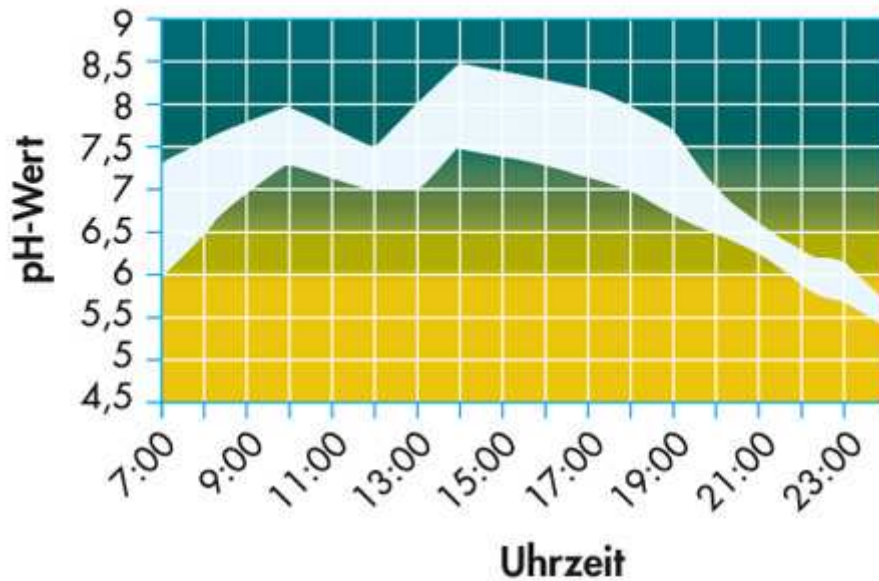

Säure-Basen-Haushalt

Messprotokoll für das pH-Tagesprofil

Ideales Tagesprofil des Urin-pH-Wertes

Ideales Tagesprofil des Urin-pH-Wertes

Farbtafel für pH-Messung

Farbtafel für pH-Messung