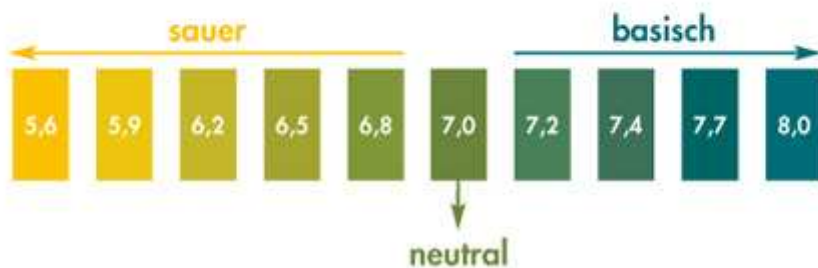

Säure-Basen-Haushalt

Messprotokoll für das pH-Tagesprofil

Ideales Tagesprofil des Urin-pH-Wertes

Ideales Tagesprofil des Urin-pH-Wertes

Farbtafel für pH-Messung

Farbtafel für pH-Messung